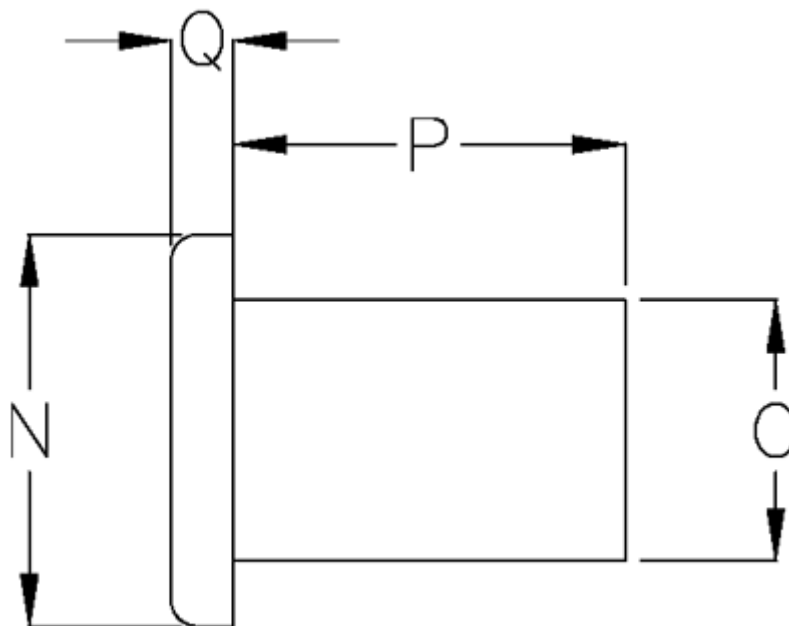

Varenummer: 05904210
Beskrivelse: Hepco styrestift, SDP 10

Mål

N m6 = 8
O K6 = 10
P = 12.00
Q = 3,25